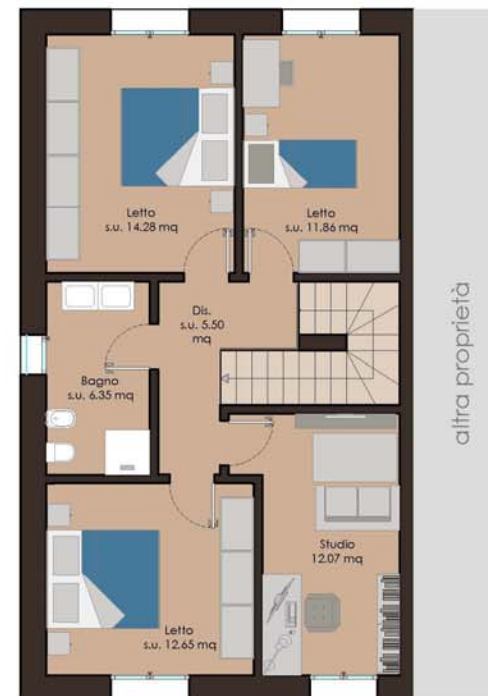

bosco della cintura urbana

ALLOGGIO A 

OFFICINA d'ARCHITETTURA
studio associato
via di Mezzo, 68
41037 Mirandola (MO)

bosco della cintura urbana

ALLOGGIO B

OFFICINA d'ARCHITETTURA
studio associato
Via di Mezzo, 68
41037 Mirandola (MO)

piano primo

ALLOGGIO C 

OFFICINA d'ARCHITETTURA
studio associato
via di Mezzo, 68
41037 Mirandola (MO)

Od'A
STUDIO ASSOCIATO

piano terra

ALLOGGIO D

OFFICINA d'ARCHITETTURA
studio associato
via di Mezzo, 68
41037 Mirandola (MO)

piano terra

piano primo

ALLOGGIO E

OFFICINA d'ARCHITETTURA
studio associato
via di Mezzo, 68
41037 Mirandola (MO)

piano terra

piano primo

ALLOGGIO F

OFFICINA d'ARCHITETTURA
studio associato
via di Mezzo, 68
41037 Mirandola (MO)